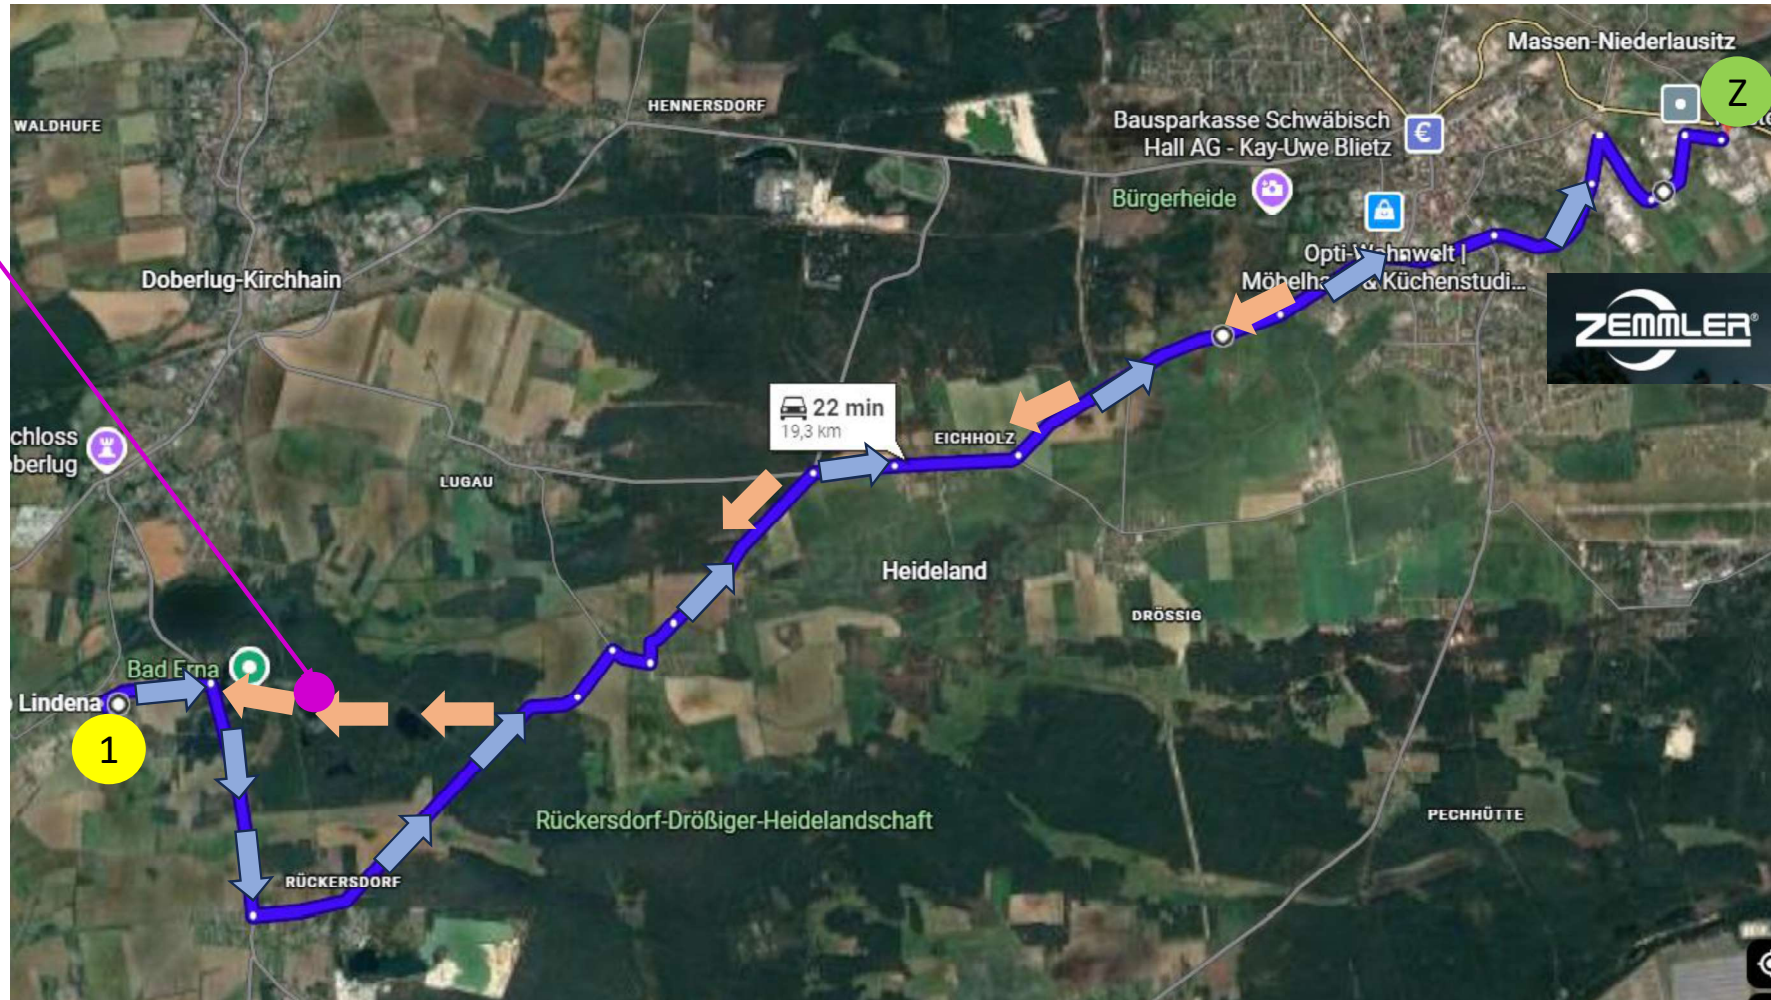

## 4.1 Verlauf Ausfahrt 31.07.2026 von Lindena nach Finsterwalde

1 Festwiese Lindena

Z Stop 1 Firma Zemmler, Nobelstraße 11, 03238 Massen-Niederlausitz

Streckenlänge: 19km einfach

WS

Stop 2:  
Waldschänke

Handflyer  
der Streckenempfehl.  
werden ausgeben.

Anreise individuell,  
nicht im Konvoi, nicht  
geführt.

## 4.1 Verlauf Ausfahrt 31.07.2026 von Lindena nach Finsterwalde

1

Festwiese Lindena

Stop 1 Firma Zemmler, Nobelstraße 11, 03238 Massen-Niederlausitz

Streckenlänge: 19km einfach

Route in Finsterwalde